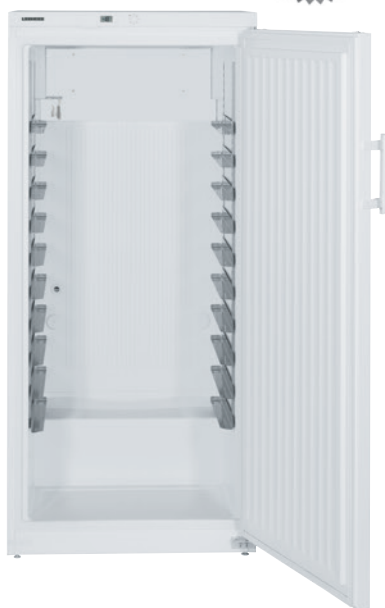

## Bagerikylskåp Liebherr BKv 5040, BKPv 6570 & 8470

- utvändigt och invändigt helt i rostfritt
- helautomatisk elektronisk termostat
- digital visning av temperatur
- justerbar fuktighetsnivå
- hyllskenor anpassade för 20 st 600 x 400 alt 600 x 450\* (BKPv 6570) eller 25 st 600 x 800 mm bakplåtar (BKPv 8470)
- försedd med potentialfri kontakt för anslutning till centrallarm
- dörr självstängande

- dörren står öppen i 90 grader
- fläktskyld med hetgasavfrostning

R-290

### Bageriskåp BKv 5040

- hyllskenor anpassade för bakplåt 600x400 eller 600x450 mm
- mekanisk termostat
- två inställningar för luftfuktighet
- vitlackerad stålplåt
- R-600A

GARANTI  
5 ÅR

BKv 5040

BKPv 6570